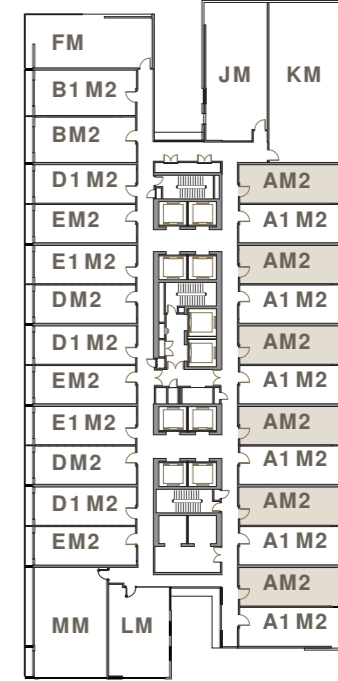

### Toilet 2 / 卫生间 2

Vanity Mirror, Vanity Top, Shower Screen  
梳妆镜, 梳妆台, 沐浴屏

TYPE  
户型 A

560ft<sup>2</sup> (平方尺)  
52.03m<sup>2</sup> (平方米)

TYPE  
户型 AM2

560ft<sup>2</sup> (平方尺)  
52.03m<sup>2</sup> (平方米)