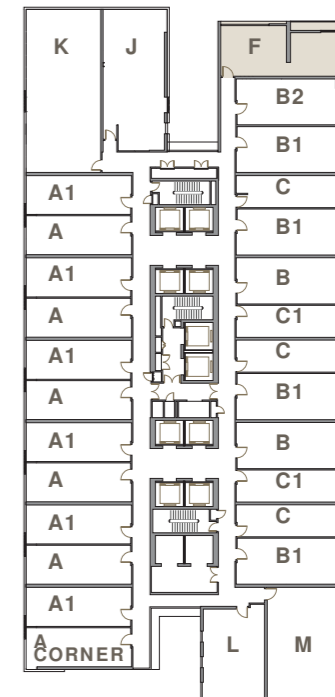

TYPE 户型 F

775ft²(平方尺)
72.00m²(平方米)

INTERIOR FURNISHING SPECIFICATIONS

Overall / 整间

Down Lights / 筒灯

Entrance And / Or Office / 入口和厨房

Air Conditioning Unit, Storage shelf / Kitchen Cabinets, Kitchen Top and Backsplash, Cooker Hood, Cooker Hob, Refrigerator, Microwave Oven, Washer Dryer
冷气机, 物架 / 厨房橱柜, 工作格面, 抽油烟机, 电炉, 冰箱, 微波炉, 洗衣机 / 烘干机

Room 1 / 卧室 1

Air Conditioning Unit, Wardrobe, Headboard / Side Table, Bed Mattress Set, Curtains
冷气机, 衣柜, 床头板 / 床头柜, 全套睡床, 窗帘

Office / 办公室

Air Conditioning Unit, Media Cabinets, Coffee Table, Sofa, TV set, Curtains, Table with Chairs
冷气机, 媒体柜, 电视机, 沙发, 咖啡桌, 窗帘, 桌子和椅子

Toilet 1 / 卫生间 1

Vanity Mirror, Vanity Top, Shower Screen
梳妆镜, 梳妆台, 沐浴屏

VICTORY SUITES
KUALA LUMPUR