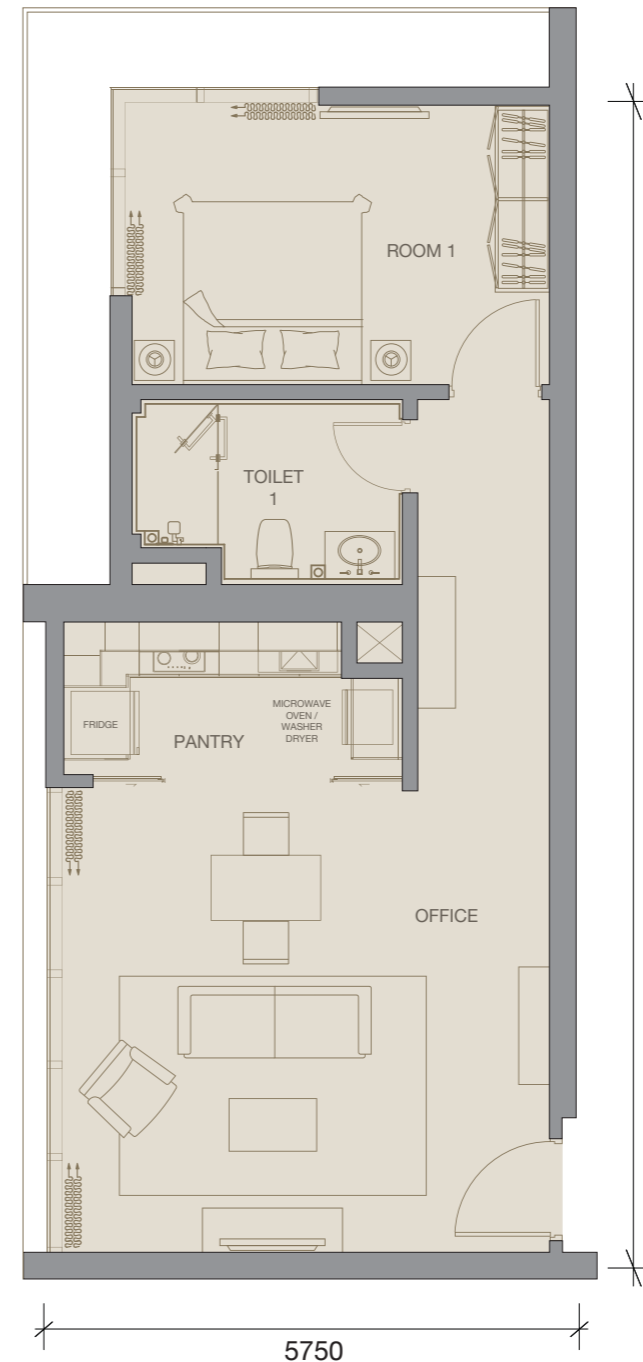

TYPE 户型 F

775ft²(平方尺)
72.00m²(平方米)

INTERIOR FURNISHING SPECIFICATIONS

Overall / 整间

Down Lights / 筒灯

Entrance And / Or Office / 入口和厨房

Air Conditioning Unit, Storage shelf / Kitchen Cabinets, Kitchen Top and Backsplash, Cooker Hood, Cooker Hob, Refrigerator, Microwave Oven, Washer Dryer
冷气机, 物架 / 厨房橱柜, 工作格面, 抽油烟机, 电炉, 冰箱, 微波炉, 洗衣机 / 烘干机

Room 1 / 卧室 1

Air Conditioning Unit, Wardrobe, Headboard / Side Table, Bed Mattress Set, Curtains
冷气机, 衣柜, 床头板 / 床头柜, 全套睡床, 窗帘

Office / 办公室

Air Conditioning Unit, Media Cabinets, Coffee Table, Sofa, TV set, Curtains, Table with Chairs
冷气机, 媒体柜, 电视机, 沙发, 咖啡桌, 窗帘, 桌子和椅子

Toilet 1 / 卫生间 1

Vanity Mirror, Vanity Top, Shower Screen
梳妆镜, 梳妆台, 沐浴屏

VICTORY SUITES
KUALA LUMPUR