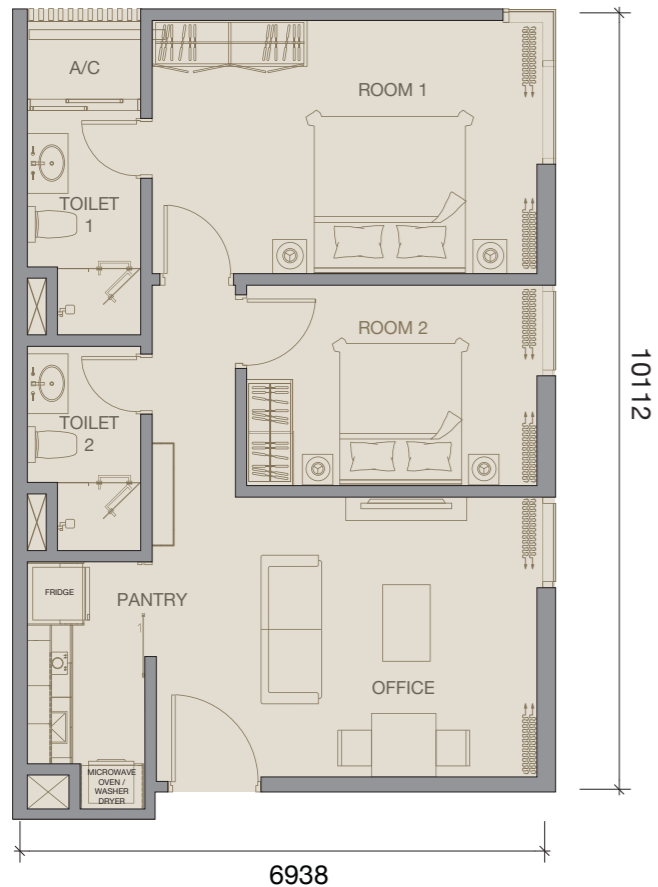

### Room 2 / 卧室 2

Air Conditioning Unit, Wardrobe, Headboard / Side Table, Bed Mattress Set, Curtains  
冷气机, 衣柜, 床头板 / 床头柜, 全套睡床, 窗帘

### Toilet 2 / 卫生间 2

Vanity Mirror, Vanity Top, Shower Screen  
梳妆镜, 梳妆枱, 沐浴屏

VICTORY SUITES  
KUALA LUMPUR

TYPE 户型 LH

775ft<sup>2</sup> (平方尺)  
72.00m<sup>2</sup> (平方米)