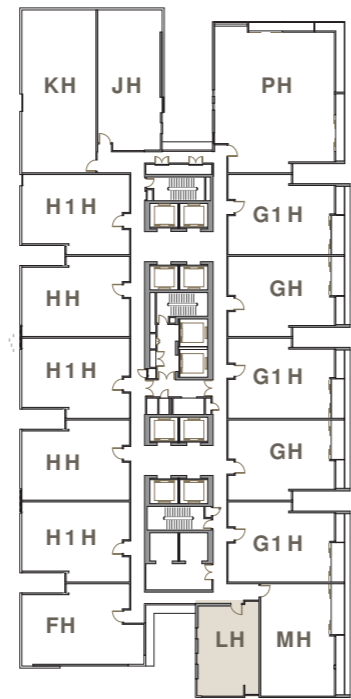

### Toilet 2 / 卫生间 2

Vanity Mirror, Vanity Top, Shower Screen  
梳妆镜, 梳妆枱, 沐浴屏

VICTORY SUITES  
KUALA LUMPUR

TYPE 户型 LH

775ft<sup>2</sup> (平方尺)  
72.00m<sup>2</sup> (平方米)