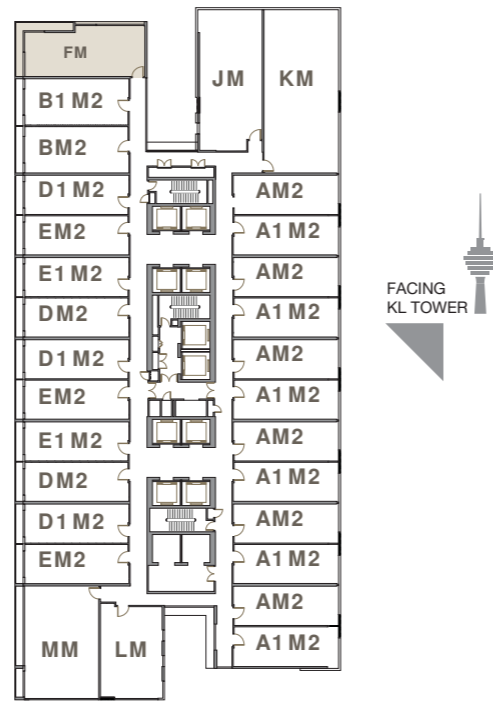

**Toilet 1 / 卫生间 1**

Vanity Mirror, Vanity Top, Shower Screen  
梳妆镜, 梳妆台, 沐浴屏

VICTORY SUITES  
KUALA LUMPUR

TYPE 户型 FM

775ft<sup>2</sup> (平方尺)  
72.00m<sup>2</sup> (平方米)

TYPE 户型 FH

1,185ft<sup>2</sup> (平方尺)  
110.09m<sup>2</sup> (平方米)