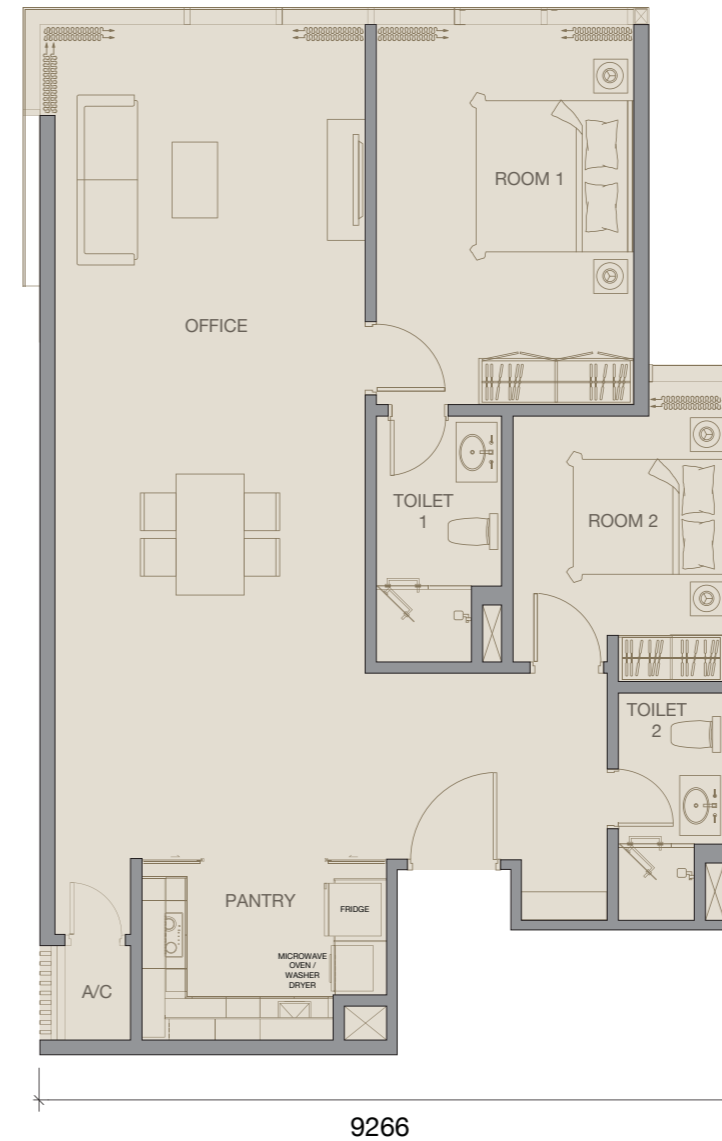

**Room 1 / 卧室 1**

Air Conditioning Unit, Wardrobe, Headboard / Side Table, Bed Mattress Set, Curtains  
冷气机, 衣柜, 床头板 / 床头柜, 全套睡床, 窗帘

**Office / 办公室**

Air Conditioning Unit, Media Cabinets, Coffee Table, Sofa, TV set, Curtains, Table with Chairs  
冷气机, 媒体柜, 电视机, 沙发, 咖啡桌, 窗帘, 桌子和椅子

**Toilet 1 / 卫生间 1**

Vanity Mirror, Vanity Top, Shower Screen  
梳妆镜, 梳妆台, 沐浴屏

VICTORY SUITES  
KUALA LUMPUR

TYPE 户型 FM

775ft<sup>2</sup> (平方尺)  
72.00m<sup>2</sup> (平方米)

TYPE 户型 FH

1,185ft<sup>2</sup> (平方尺)  
110.09m<sup>2</sup> (平方米)