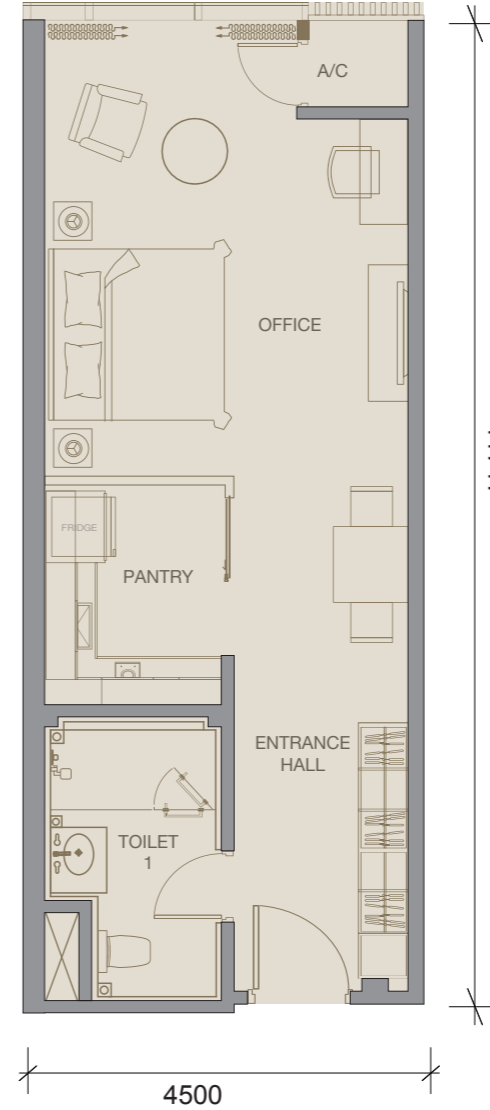

### Room 2 / 卧室 2

Air Conditioning Unit, Wardrobe, Headboard / Side Table, Bed Mattress Set, Curtains  
冷气机, 衣柜, 床头板 / 床头柜, 全套睡床, 窗帘

### Toilet 2 / 卫生间 2

Vanity Mirror, Vanity Top, Shower Screen  
梳妆镜, 梳妆台, 沐浴屏

TYPE  
户型 A

560ft<sup>2</sup> (平方尺)  
52.03m<sup>2</sup> (平方米)

TYPE  
户型 AM2

560ft<sup>2</sup> (平方尺)  
52.03m<sup>2</sup> (平方米)