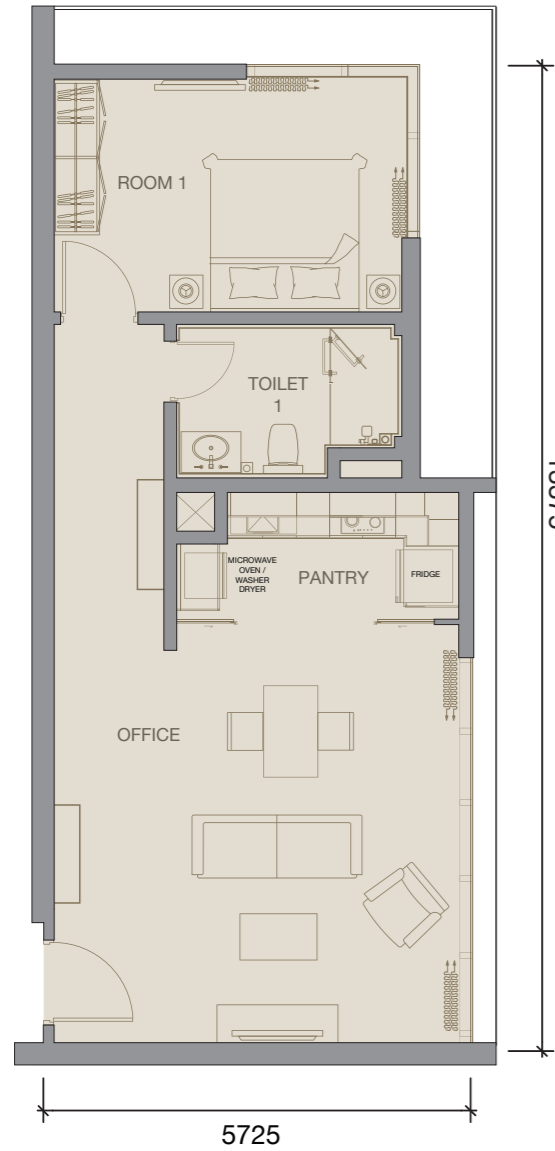

**Toilet 1 / 卫生间 1**

Vanity Mirror, Vanity Top, Shower Screen  
梳妆镜, 梳妆台, 沐浴屏

VICTORY SUITES  
KUALA LUMPUR

TYPE 户型 FM

775ft<sup>2</sup> (平方尺)  
72.00m<sup>2</sup> (平方米)

TYPE 户型 FH

1,185ft<sup>2</sup> (平方尺)  
110.09m<sup>2</sup> (平方米)