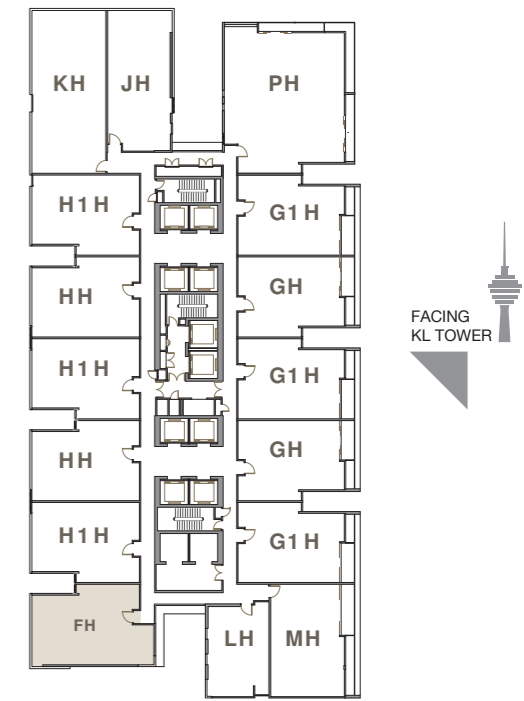

**Toilet 1 / 卫生间 1**

Vanity Mirror, Vanity Top, Shower Screen  
梳妆镜, 梳妆台, 沐浴屏

VICTORY SUITES  
KUALA LUMPUR

TYPE 户型 FM

775ft<sup>2</sup> (平方尺)  
72.00m<sup>2</sup> (平方米)

TYPE 户型 FH

1,185ft<sup>2</sup> (平方尺)  
110.09m<sup>2</sup> (平方米)